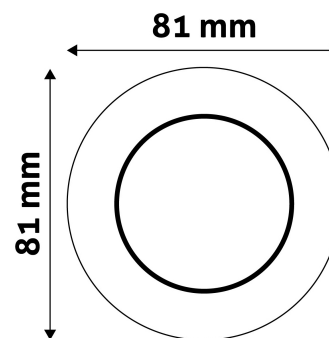

Avide GU10 Keret Domború Fehér

Termékkód:	ABGU10F-C-W
Termék honlap:	avidelighting.hu/qr/ABGU10F-C-W
Adatlap azonosító:	AB-190518
Forgalmazó:	Bramcke Hungary Kft.
Cím:	4031 Debrecen, Kishatár utca 17.

QR kód:

Kiállítás: 2025-01-15

Oldalszám: 2/3

TERMÉKMÉRET

Átmérő:	
Magasság:	30mm

TERMÉKDOBOZ

Vonalkód:	5999097911502
Csomagolás:	1/b 100/k 3000/r
Méret:	83mm x 83mm x 35mm
Nettó súly:	40,7g
Bruttó súly:	57,2g

KARTON

Vonalkód:	5999097911519
Csomagolás:	1/b 100/k 3000/r
Méret:	435mm x 215mm x 350mm
Nettó súly:	4,07kg
Bruttó súly:	5,72kg

RAKLAP PÉLDA

Magasság:	
Szélesség:	120cm (std Euro pallet)
Mélység:	80cm (std Euro pallet)
Karton / raklap:	30karton/raklap
Karton / sor:	
Nettó súly:	122,1kg
Bruttó súly:	171,6kg

TERMÉK KÉP

KÖRVONAL