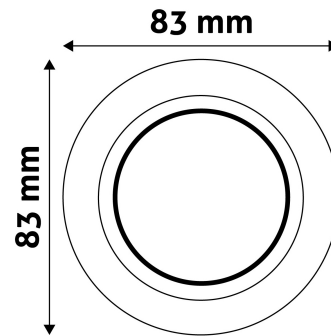

Avide GU10 Keret Domború Forgatható Króm

Termékkód:	ABGU10F-CS-CH
Termék honlap:	avidelighting.hu/qr/ABGU10F-CS-CH
Adatlap azonosító:	AB-190518
Forgalmazó:	Bramcke Hungary Kft.
Cím:	4031 Debrecen, Kishatár utca 17.

QR kód:

Kiállítás: 2025-01-15

Oldalszám: 2/3

TERMÉKMÉRET

Átmérő:	
Magasság:	24mm

TERMÉKDOBOZ

Vonalkód:	5999097911601
Csomagolás:	1/b 100/k 3200/r
Méret:	86mm x 86mm x 38mm
Nettó súly:	60,2g
Bruttó súly:	76,7g

KARTON

Vonalkód:	
Csomagolás:	1/b 100/k 3200/r
Méret:	450mm x 225mm x 365mm
Nettó súly:	6,02kg
Bruttó súly:	7,67kg

RAKLAP PÉLDA

Magasság:	
Szélesség:	120cm (std Euro pallet)
Mélység:	80cm (std Euro pallet)
Karton / raklap:	32karton/raklap
Karton / sor:	
Nettó súly:	192,64kg
Bruttó súly:	245,44kg

TERMÉK KÉP

KÖRVONAL