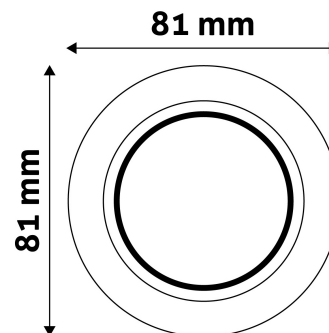

Avide GU10 Keret Normál Antracit

Termékkód:	ABGU10F-N-AN
Termék honlap:	avidelighting.hu/qr/ABGU10F-N-AN
Adatlap azonosító:	AB-190518
Forgalmazó:	Bramcke Hungary Kft.
Cím:	4031 Debrecen, Kishatár utca 17.

QR kód:

Kiállítás: 2025-01-15

Oldalszám: 2/3

TERMÉKMÉRET

Átmérő:	
Magasság:	31mm

TERMÉKDOBOZ

Vonalkód:	5999097911847
Csomagolás:	1/b 100/k 3200/r
Méret:	83mm x 83mm x 35mm
Nettó súly:	41,2g
Bruttó súly:	57,7g

KARTON

Vonalkód:	5999097911854
Csomagolás:	1/b 100/k 3200/r
Méret:	435mm x 215mm x 350mm
Nettó súly:	4,12kg
Bruttó súly:	5,77kg

RAKLAP PÉLDA

Magasság:	
Szélesség:	120cm (std Euro pallet)
Mélység:	80cm (std Euro pallet)
Karton / raklap:	32karton/raklap
Karton / sor:	
Nettó súly:	131,84kg
Bruttó súly:	184,64kg

TERMÉK KÉP

KÖRVONAL