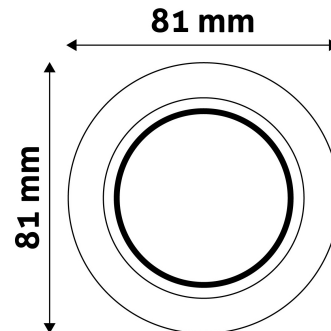

Avide GU10 Keret Normál Fekete

Termékkód:	ABGU10F-N-B
Termék honlap:	avidelighting.hu/qr/ABGU10F-N-B
Adatlap azonosító:	AB-190518
Forgalmazó:	Bramcke Hungary Kft.
Cím:	4031 Debrecen, Kishatár utca 17.

QR kód:

Kiállítva: 2025-01-15

Oldalszám: 2/3

TERMÉKMÉRET

Átmérő:	
Magasság:	31mm

TERMÉKDOBOZ

Vonalkód:	5999097911328
Csomagolás:	1/b 100/k 3200/r
Méret:	83mm x 83mm x 35mm
Nettó súly:	42,3g
Bruttó súly:	58,8g

KARTON

Vonalkód:	5999097911335
Csomagolás:	1/b 100/k 3200/r
Méret:	435mm x 210mm x 350mm
Nettó súly:	4,23kg
Bruttó súly:	5,88kg

RAKLAP PÉLDA

Magasság:	
Szélesség:	120cm (std Euro pallet)
Mélység:	80cm (std Euro pallet)
Karton / raklap:	32karton/raklap
Karton / sor:	
Nettó súly:	135,36kg
Bruttó súly:	188,16kg

TERMÉK KÉP

KÖRVONAL