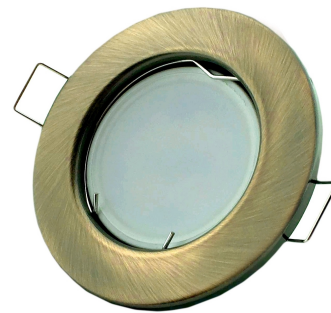

Avide GU10 Keret Normál Réz

Termékkód:	ABGU10F-N-CO
Termék honlap:	avidelighting.hu/qr/ABGU10F-N-CO
Adatlap azonosító:	AB-190518
Forgalmazó:	Bramcke Hungary Kft.
Cím:	4031 Debrecen, Kishatár utca 17.

QR kód:

Kiállítás: 2025-01-15

Oldalszám: 2/3

TERMÉKMÉRET

Átmérő:	
Magasság:	31mm

TERMÉKDOBOZ

Vonalkód:	5999097911380
Csomagolás:	1/b 100/k 3200/r
Méret:	83mm x 83mm x 35mm
Nettó súly:	41,4g
Bruttó súly:	57,9g

KARTON

Vonalkód:	5999097911397
Csomagolás:	1/b 100/k 3200/r
Méret:	435mm x 210mm x 350mm
Nettó súly:	4,14kg
Bruttó súly:	5,79kg

RAKLAP PÉLDA

Magasság:	
Szélesség:	120cm (std Euro pallet)
Mélység:	80cm (std Euro pallet)
Karton / raklap:	32karton/raklap
Karton / sor:	
Nettó súly:	132,48kg
Bruttó súly:	185,28kg

TERMÉK KÉP