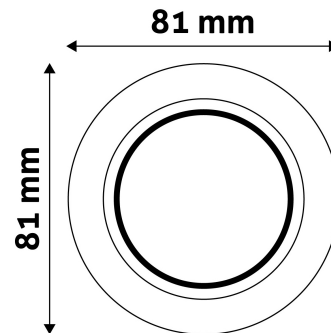

Avide GU10 Keret Normál Réz

Termékkód:	ABGU10F-N-CO
Termék honlap:	avidelighting.hu/qr/ABGU10F-N-CO
Adatlap azonosító:	AB-190518
Forgalmazó:	Bramcke Hungary Kft.
Cím:	4031 Debrecen, Kishatár utca 17.

QR kód:

Kiállítás: 2025-01-15

Oldalszám: 2/3

TERMÉKMÉRET

Átmérő:	
Magasság:	31mm

TERMÉKDOBOZ

Vonalkód:	5999097911380
Csomagolás:	1/b 100/k 3200/r
Méret:	83mm x 83mm x 35mm
Nettó súly:	41,4g
Bruttó súly:	57,9g

KARTON

Vonalkód:	5999097911397
Csomagolás:	1/b 100/k 3200/r
Méret:	435mm x 210mm x 350mm
Nettó súly:	4,14kg
Bruttó súly:	5,79kg

RAKLAP PÉLDA

Magasság:	
Szélesség:	120cm (std Euro pallet)
Mélység:	80cm (std Euro pallet)
Karton / raklap:	32karton/raklap
Karton / sor:	
Nettó súly:	132,48kg
Bruttó súly:	185,28kg

TERMÉK KÉP

KÖRVONAL