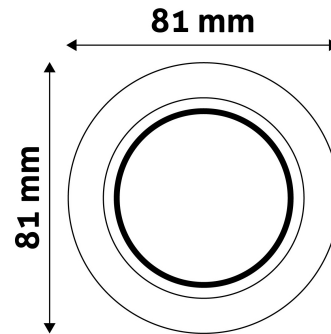

Avide GU10 Keret Normál Fehér

Termékkód:	ABGU10F-N-W
Termék honlap:	avidelighting.hu/qr/ABGU10F-N-W
Adatlap azonosító:	AB-190518
Forgalmazó:	Bramcke Hungary Kft.
Cím:	4031 Debrecen, Kishatár utca 17.

QR kód:

Kiállítás: 2025-01-15

Oldalszám: 2/3

TERMÉKMÉRET

Átmérő:	
Magasság:	31mm

TERMÉKDOBOZ

Vonalkód:	5999097911342
Csomagolás:	1/b 100/k 3000/r
Méret:	83mm x 83mm x 35mm
Nettó súly:	42,4g
Bruttó súly:	58,9g

KARTON

Vonalkód:	5999097911359
Csomagolás:	1/b 100/k 3000/r
Méret:	435mm x 215mm x 350mm
Nettó súly:	4,24kg
Bruttó súly:	5,89kg

RAKLAP PÉLDA

Magasság:	
Szélesség:	120cm (std Euro pallet)
Mélység:	80cm (std Euro pallet)
Karton / raklap:	30karton/raklap
Karton / sor:	
Nettó súly:	127,2kg
Bruttó súly:	176,7kg

TERMÉK KÉP

KÖRVONAL