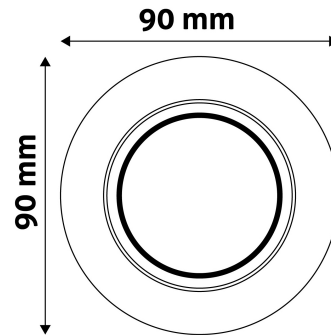

Avide GU10 Keret Normál Forgatható Fekete

Termékkód:	ABGU10F-NS-B
Termék honlap:	avidelighting.hu/qr/ABGU10F-NS-B
Adatlap azonosító:	AB-190518
Forgalmazó:	Bramcke Hungary Kft.
Cím:	4031 Debrecen, Kishatár utca 17.

QR kód:

Kiállítás: 2025-01-15

Oldalszám: 2/3

TERMÉKMÉRET

Átmérő:	
Magasság:	27mm

TERMÉKDOBOZ

Vonalkód:	5999097911403
Csomagolás:	1/b 100/k 3200/r
Méret:	93mm x 93mm x 37mm
Nettó súly:	61,1g
Bruttó súly:	77,6g

KARTON

Vonalkód:	
Csomagolás:	1/b 100/k 3200/r
Méret:	485mm x 220mm x 390mm
Nettó súly:	6,11kg
Bruttó súly:	7,76kg

RAKLAP PÉLDA

Magasság:	
Szélesség:	120cm (std Euro pallet)
Mélység:	80cm (std Euro pallet)
Karton / raklap:	32karton/raklap
Karton / sor:	
Nettó súly:	195,52kg
Bruttó súly:	248,32kg

TERMÉK KÉP

KÖRVONAL