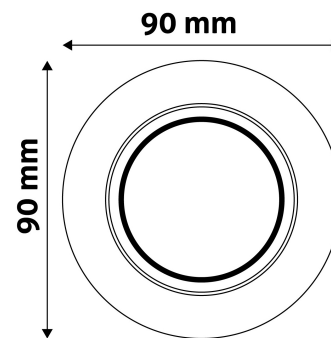

Avide GU10 Keret Normál Forgatható Réz

Termékkód:	ABGU10F-NS-CO
Termék honlap:	avidelighting.hu/qr/ABGU10F-NS-CO
Adatlap azonosító:	AB-190518
Forgalmazó:	Bramcke Hungary Kft.
Cím:	4031 Debrecen, Kishatár utca 17.

QR kód:

Kiállítás: 2025-01-15

Oldalszám: 2/3

TERMÉKMÉRET

Átmérő:	
Magasság:	27mm

TERMÉKDOBOZ

Vonalkód:	5999097911465
Csomagolás:	1/b 100/k 3200/r
Méret:	92mm x 36mm x 132mm
Nettó súly:	60,2g
Bruttó súly:	76,7g

KARTON

Vonalkód:	5999097911472
Csomagolás:	1/b 100/k 3200/r
Méret:	485mm x 220mm x 390mm
Nettó súly:	6,02kg
Bruttó súly:	7,67kg

RAKLAP PÉLDA

Magasság:	
Szélesség:	120cm (std Euro pallet)
Mélység:	80cm (std Euro pallet)
Karton / raklap:	32karton/raklap
Karton / sor:	
Nettó súly:	192,64kg
Bruttó súly:	245,44kg

TERMÉK KÉP

KÖRVONAL