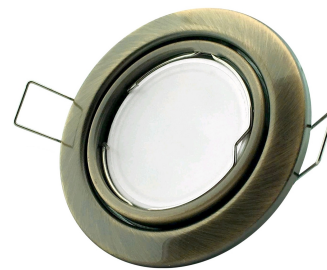

Avide GU10 Keret Normál Forgatható Réz

Termékkód:	ABGU10F-NS-CO
Termék honlap:	avidelighting.hu/qr/ABGU10F-NS-CO
Adatlap azonosító:	AB-190518
Forgalmazó:	Bramcke Hungary Kft.
Cím:	4031 Debrecen, Kishatár utca 17.

QR kód:

Kiállítás: 2025-01-15

Oldalszám: 2/3

TERMÉKMÉRET

Átmérő:	
Magasság:	27mm

TERMÉKDOBOZ

Vonalkód:	5999097911465
Csomagolás:	1/b 100/k 3200/r
Méret:	92mm x 36mm x 132mm
Nettó súly:	60,2g
Bruttó súly:	76,7g

KARTON

Vonalkód:	5999097911472
Csomagolás:	1/b 100/k 3200/r
Méret:	485mm x 220mm x 390mm
Nettó súly:	6,02kg
Bruttó súly:	7,67kg

RAKLAP PÉLDA

Magasság:	
Szélesség:	120cm (std Euro pallet)
Mélység:	80cm (std Euro pallet)
Karton / raklap:	32karton/raklap
Karton / sor:	
Nettó súly:	192,64kg
Bruttó súly:	245,44kg

TERMÉK KÉP