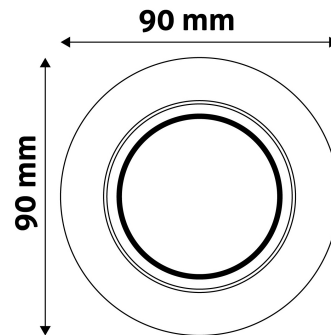

Avide GU10 Keret Normál Forgatható Fehér

Termékkód:	ABGU10F-NS-W
Termék honlap:	avidelighting.hu/qr/ABGU10F-NS-W
Adatlap azonosító:	AB-190518
Forgalmazó:	Bramcke Hungary Kft.
Cím:	4031 Debrecen, Kishatár utca 17.

QR kód:

Kiállítva: 2025-01-15

Oldalszám: 2/3

TERMÉKMÉRET

Átmérő:	
Magasság:	27mm

TERMÉKDOBOZ

Vonalkód:	5999097911427
Csomagolás:	1/b 100/k 3200/r
Méret:	93mm x 93mm x 37mm
Nettó súly:	64,9g
Bruttó súly:	81,4g

KARTON

Vonalkód:	5999097911434
Csomagolás:	1/b 100/k 3200/r
Méret:	485mm x 220mm x 390mm
Nettó súly:	6,49kg
Bruttó súly:	8,14kg

RAKLAP PÉLDA

Magasság:	
Szélesség:	120cm (std Euro pallet)
Mélység:	80cm (std Euro pallet)
Karton / raklap:	32karton/raklap
Karton / sor:	
Nettó súly:	207,68kg
Bruttó súly:	260,48kg

TERMÉK KÉP

KÖRVONAL