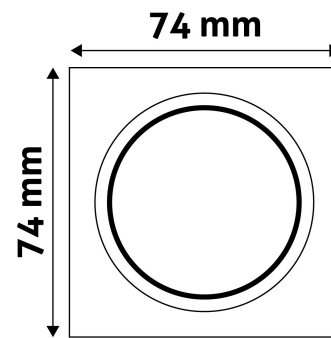

Avide GU10 Keret Négyzetes Fekete

Termékkód:	ABGU10F-S-B
Termék honlap:	avidelighting.hu/qr/ABGU10F-S-B
Adatlap azonosító:	AB-190518
Forgalmazó:	Bramcke Hungary Kft.
Cím:	4031 Debrecen, Kishatár utca 17.

QR kód:

Kiállítás: 2025-01-15

Oldalszám: 2/3

TERMÉKMÉRET

Szélesség:	74mm
Magasság:	31mm

TERMÉKDOBOZ

Vonalkód:	5999097911649
Csomagolás:	1/b 100/k 3200/r
Méret:	92mm x 36mm x 132mm
Nettó súly:	50,8g
Bruttó súly:	67,3g

KARTON

Vonalkód:	5999097911656
Csomagolás:	1/b 100/k 3200/r
Méret:	485mm x 220mm x 390mm
Nettó súly:	5,08kg
Bruttó súly:	6,73kg

RAKLAP PÉLDA

Magasság:	
Szélesség:	120cm (std Euro pallet)
Mélység:	80cm (std Euro pallet)
Karton / raklap:	32karton/raklap
Karton / sor:	
Nettó súly:	162,56kg
Bruttó súly:	215,36kg

TERMÉK KÉP

KÖRVONAL