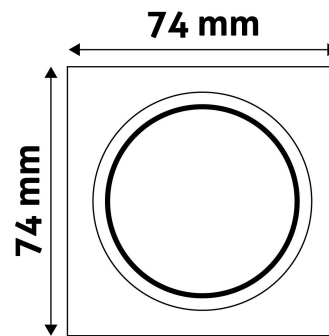

Avide GU10 Keret Négyzetes Szatén Nikkel

Termékkód:	ABGU10F-S-SN
Termék honlap:	avidelighting.hu/qr/ABGU10F-S-SN
Adatlap azonosító:	AB-190518
Forgalmazó:	Bramcke Hungary Kft.
Cím:	4031 Debrecen, Kishatár utca 17.

QR kód:

Kiállítás: 2025-01-15

Oldalszám: 2/3

TERMÉKMÉRET

Szélesség:	74mm
Magasság:	31mm

TERMÉKDOBOZ

Vonalkód:	5999097917184
Csomagolás:	1/b 100/k 3200/r
Méret:	93mm x 93mm x 37mm
Nettó súly:	49,5g
Bruttó súly:	66g

KARTON

Vonalkód:	5999097917191
Csomagolás:	1/b 100/k 3200/r
Méret:	485mm x 220mm x 390mm
Nettó súly:	4,95kg
Bruttó súly:	6,6kg

RAKLAP PÉLDA

Magasság:	
Szélesség:	120cm (std Euro pallet)
Mélység:	80cm (std Euro pallet)
Karton / raklap:	32karton/raklap
Karton / sor:	
Nettó súly:	158,4kg
Bruttó súly:	211,2kg

TERMÉK KÉP

KÖRVONAL