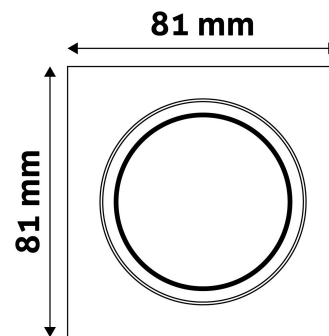

TECHNIKAI RÉSZLETEK

Teljesítmény:	
Feszültség tartomány:	220-240V
Belső átmérő:	55mm
Kívágási méret:	65mm
Forgatható:	Igen
IP Védettség:	IP20

DOBOZ KÉP

Avide GU10 Keret Négyzetes Forgatható Szatén Nikkel

Oldalszám: 2/3

TERMÉKMÉRET

Szélesség:	81mm
Magasság:	26mm

TERMÉKDOBOZ

Vonalkód:	5999097917207
Csomagolás:	1/b 100/k 3000/r
Méret:	85mm x 105mm x 37mm
Nettó súly:	103,5g
Bruttó súly:	120g

KARTON

Vonalkód:	5999097917214
Csomagolás:	1/b 100/k 3000/r
Méret:	545mm x 220mm x 360mm
Nettó súly:	10,35kg
Bruttó súly:	12kg

RAKLAP PÉLDA

Magasság:	
Szélesség:	120cm (std Euro pallet)
Mélység:	80cm (std Euro pallet)
Karton / raklap:	30karton/raklap
Karton / sor:	
Nettó súly:	310,5kg
Bruttó súly:	360kg

TERMÉK KÉP

KÖRVONAL

Avide GU10 Keret Négyzetes Forgatható Szatén Nikkel