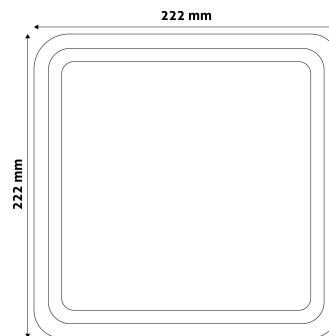

**Avide Cseppálló Mennyezeti Lámpa Merkur-S Négyzetes IP54 12W NW
4000K Szürke**

Termékkód:	ABHL54-SG-12W-NW
Termék honlap:	avidelighting.hu/qr/ABHL54-SG-12W-NW
Adatlap azonosító:	AB-190518
Forgalmazó:	Bramcke Hungary Kft.
Cím:	4031 Debrecen, Kishatár utca 17.

QR kód:

Kiállítva: 2025-03-11

Oldalszám: 2/4

TERMÉKMÉRET

Szélesség:	222mm
Magasság:	222mm
Mélység:	49mm

TERMÉKDOBOZ

Vonalkód:	5999097911243
Csomagolás:	1/b 10/k 360/r
Méret:	230mm x 60mm x 230mm
Nettó súly:	401g
Bruttó súly:	506g

KARTON

Vonalkód:	5999097911250
Csomagolás:	1/b 10/k 360/r
Méret:	475mm x 320mm x 250mm
Nettó súly:	4,01kg
Bruttó súly:	5,06kg

RAKLAP PÉLDA

Magasság:	
Szélesség:	120cm (std Euro pallet)
Mélység:	80cm (std Euro pallet)
Karton / raklap:	36karton/raklap
Karton / sor:	4db
Nettó súly:	144,36kg
Bruttó súly:	182,16kg

TERMÉK KÉP

KÖRVONAL