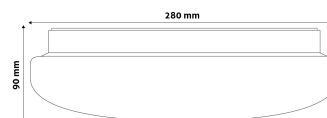

Avide LED Mennyezeti Lámpa Négyzetes Desdemona 12W 280*90mm NW 4000K

Termékkód:	ACLO28NW-S-12W
Termék honlap:	avidelighting.hu/qr/ACLO28NW-S-12W
Adatlap azonosító:	AB-190518
Forgalmazó:	Bramcke Hungary Kft.
Cím:	4031 Debrecen, Kishatár utca 17.

QR kód:

Kiállítás: 2025-01-15

Oldalszám: 2/3

TERMÉKMÉRET

Átmérő:	
Magasság:	90mm

TERMÉKDOBOZ

Vonalkód:	5999097911144
Csomagolás:	10/k 120/r
Méret:	280mm x 275mm x 90mm
Nettó súly:	300g
Bruttó súly:	437g

KARTON

Vonalkód:	5999097911151
Csomagolás:	10/k 120/r
Méret:	570mm x 290mm x 440mm
Nettó súly:	3kg
Bruttó súly:	4,37kg

RAKLAP PÉLDA

Magasság:	
Szélesség:	120cm (std Euro pallet)
Mélység:	80cm (std Euro pallet)
Karton / raklap:	12karton/raklap
Karton / sor:	
Nettó súly:	36kg
Bruttó súly:	52,44kg

TERMÉK KÉP

KÖRVONAL