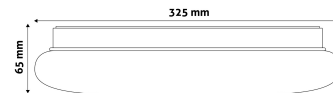

TERMÉKMÉRET

Átmérő:	325mm
Magasság:	65mm

TERMÉKDOBOZ

Vonalkód:	5999097924700
Csomagolás:	10/k 100/r
Méret:	330mm x 330mm x 65mm
Nettó súly:	431,5g
Bruttó súly:	651,5g

KARTON

Vonalkód:	5999097924717
Csomagolás:	10/k 100/r
Méret:	1 130mm x 350mm x 350mm
Nettó súly:	4,315kg
Bruttó súly:	6,515kg

RAKLAP PÉLDA

Magasság:	
Szélesség:	120cm (std Euro pallet)
Mélység:	80cm (std Euro pallet)
Karton / raklap:	10karton/raklap
Karton / sor:	
Nettó súly:	43,15kg
Bruttó súly:	65,15kg

TERMÉK KÉP

KÖRVONAL

Termékkód:	ACLO33CW-18W-LAR
Termék honlap:	avidelighting.hu/qr/ACLO33CW-18W-LAR
Adatlap azonosító:	AB-190518
Forgalmazó:	Bramcke Hungary Kft.
Cím:	4031 Debrecen, Kishatár utca 17.