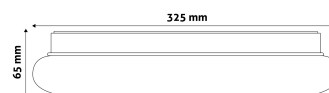

Oldalszám: 2/3

TERMÉKMÉRET

Átmérő: 325mm
Magasság: 65mm

TERMÉKDOBOZ

Vonalkód: 5999097916163
Csomagolás: 1/b 10/k 100/r
Méret: 330mm x 330mm x 65mm
Nettó súly: 431,5g
Bruttó súly: 651,5g

KARTON

Vonalkód: 5999097916170
Csomagolás: 1/b 10/k 100/r
Méret: 1 130mm x 350mm x 350mm
Nettó súly: 4,315kg
Bruttó súly: 6,515kg

RAKLAP PÉLDA

Magasság:
Szélesség: 120cm (std Euro pallet)
Mélység: 80cm (std Euro pallet)
Karton / raklap: 10karton/raklap
Karton / sor:
Nettó súly: 43,15kg
Bruttó súly: 65,15kg

TERMÉK KÉP

KÖRVONAL

Termékkód:	ACLO33NW-18W-LAR
Termék honlap:	avidelighting.hu/qr/ACLO33NW-18W-LAR
Adatlap azonosító:	AB-190518
Forgalmazó:	Bramcke Hungary Kft.
Cím:	4031 Debrecen, Kishatár utca 17.