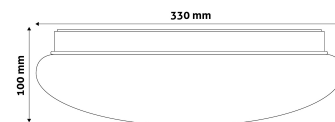

Oldalszám: 2/3

TERMÉKMÉRET

Átmérő:	330mm
Magasság:	100mm

TERMÉKDOBOZ

Vonalkód:	5999097910260
Csomagolás:	10/k 100/r
Méret:	333mm x 110mm x 333mm
Nettó súly:	431,5g
Bruttó súly:	651,5g

KARTON

Vonalkód:	5999097910277
Csomagolás:	10/k 100/r
Méret:	1 130mm x 350mm x 350mm
Nettó súly:	4,315kg
Bruttó súly:	6,515kg

RAKLAP PÉLDA

Magasság:	
Szélesség:	120cm (std Euro pallet)
Mélység:	80cm (std Euro pallet)
Karton / raklap:	10karton/raklap
Karton / sor:	
Nettó súly:	43,15kg
Bruttó súly:	65,15kg

TERMÉK KÉP

KÖRVONAL

Termékkód:	ACLO33NW-18W-MO
Termék honlap:	avidelighting.hu/qr/ACLO33NW-18W-MO
Adatlap azonosító:	AB-190518
Forgalmazó:	Bramcke Hungary Kft.
Cím:	4031 Debrecen, Kishatár utca 17.