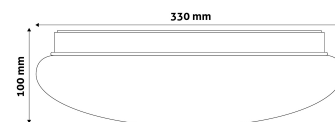

Oldalszám: 2/3

TERMÉKMÉRET

Átmérő:	330mm
Magasság:	100mm

TERMÉKDOBOZ

Vonalkód:	5999097910222
Csomagolás:	10/k 100/r
Méret:	330mm x 110mm x 330mm
Nettó súly:	431,5g
Bruttó súly:	651,5g

KARTON

Vonalkód:	5999097910239
Csomagolás:	10/k 100/r
Méret:	1 130mm x 350mm x 350mm
Nettó súly:	4,315kg
Bruttó súly:	6,515kg

RAKLAP PÉLDA

Magasság:	
Szélesség:	120cm (std Euro pallet)
Mélység:	80cm (std Euro pallet)
Karton / raklap:	10karton/raklap
Karton / sor:	
Nettó súly:	43,15kg
Bruttó súly:	65,15kg

TERMÉK KÉP

KÖRVONAL

Termékkód:	ACLO33NW-18W-RD
Termék honlap:	avidelighting.hu/qr/ACLO33NW-18W-RD
Adatlap azonosító:	AB-190518
Forgalmazó:	Bramcke Hungary Kft.
Cím:	4031 Debrecen, Kishatár utca 17.