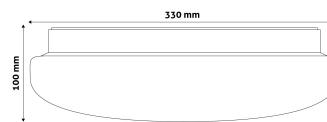

Termékkód: ACLO33NW-S-18W
Termék honlap: avidelighting.hu/qr/ACLO33NW-S-18W
Adatlap azonosító: AB-190518
Forgalmazó: Bramcke Hungary Kft.
Cím: 4031 Debrecen, Kishatár utca 17.

QR kód:

Kiállítva: 2025-01-15

Oldalszám: 2/3

TERMÉKMÉRET

Átmérő:
Magasság: 100mm

TERMÉKDOBOZ

Vonalkód: 5999097911168
Csomagolás: 10/k 100/r
Méret: 335mm x 110mm x 335mm
Nettó súly: 431,5g
Bruttó súly: 651,5g

KARTON

Vonalkód: 5999097911175
Csomagolás: 10/k 100/r
Méret: 1 130mm x 350mm x 350mm
Nettó súly: 4,315kg
Bruttó súly: 6,515kg

RAKLAP PÉLDA

Magasság:
Szélesség: 120cm (std Euro pallet)
Mélység: 80cm (std Euro pallet)
Karton / raklap: 10karton/raklap
Karton / sor:
Nettó súly: 43,15kg
Bruttó súly: 65,15kg

TERMÉK KÉP

KÖRVONAL