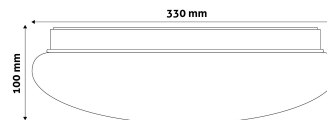

Oldalszám: 2/3

TERMÉKMÉRET

Átmérő: 330mm
Magasság: 100mm

TERMÉKDOBOZ

Vonalkód: 5999097924045
Csomagolás: 1/b 10/k 100/r
Méret: 340mm x 340mm x 118mm
Nettó súly: 431,5g
Bruttó súly: 651,5g

KARTON

Vonalkód: 5999097924052
Csomagolás: 1/b 10/k 100/r
Méret: 1 130mm x 350mm x 350mm
Nettó súly: 4,315kg
Bruttó súly: 6,515kg

RAKLAP PÉLDA

Magasság:
Szélesség: 120cm (std Euro pallet)
Mélység: 80cm (std Euro pallet)
Karton / raklap: 10karton/raklap
Karton / sor:
Nettó súly: 43,15kg
Bruttó súly: 65,15kg

TERMÉK KÉP

KÖRVONAL

| | |
|---------------------------|--|
| Termékkód: | ACLO33WW-18W-HL-ST |
| Termék honlap: | avidelighting.hu/qr/ACLO33WW-18W-HL-ST |
| Adatlap azonosító: | AB-190518 |
| Forgalmazó: | Bramcke Hungary Kft. |
| Cím: | 4031 Debrecen, Kishatár utca 17. |