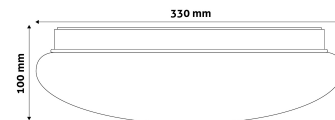

Oldalszám: 2/3

TERMÉKMÉRET

Átmérő:	330mm
Magasság:	100mm

TERMÉKDOBOZ

Vonalkód:	5999097924083
Csomagolás:	1/b 10/k 100/r
Méret:	335mm x 110mm x 335mm
Nettó súly:	431,5g
Bruttó súly:	651,5g

KARTON

Vonalkód:	5999097924090
Csomagolás:	1/b 10/k 100/r
Méret:	1 130mm x 350mm x 350mm
Nettó súly:	4,315kg
Bruttó súly:	6,515kg

RAKLAP PÉLDA

Magasság:	
Szélesség:	120cm (std Euro pallet)
Mélység:	80cm (std Euro pallet)
Karton / raklap:	10karton/raklap
Karton / sor:	
Nettó súly:	43,15kg
Bruttó súly:	65,15kg

TERMÉK KÉP

KÖRVONAL

Termékkód:	ACLO33WW-18W
Termék honlap:	avidelighting.hu/qr/ACLO33WW-18W
Adatlap azonosító:	AB-190518
Forgalmazó:	Bramcke Hungary Kft.
Cím:	4031 Debrecen, Kishatár utca 17.