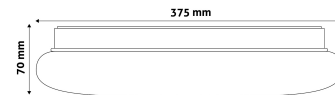

Termékkód:	ACLO38CW-24W-LAR
Termék honlap:	avidelighting.hu/qr/ACLO38CW-24W-LAR
Adatlap azonosító:	AB-190518
Forgalmazó:	Bramcke Hungary Kft.
Cím:	4031 Debrecen, Kishatár utca 17.

QR kód:

Kiállítva: 2025-01-15

Oldalszám: 2/3

TERMÉKMÉRET

Átmérő:	375mm
Magasság:	70mm

TERMÉKDOBOZ

Vonalkód:	5999097924724
Csomagolás:	10/k 100/r
Méret:	380mm x 380mm x 70mm
Nettó súly:	562g
Bruttó súly:	835g

KARTON

Vonalkód:	5999097924731
Csomagolás:	10/k 100/r
Méret:	1 130mm x 400mm x 400mm
Nettó súly:	5,62kg
Bruttó súly:	8,35kg

RAKLAP PÉLDA

Magasság:	
Szélesség:	120cm (std Euro pallet)
Mélység:	80cm (std Euro pallet)
Karton / raklap:	10karton/raklap
Karton / sor:	
Nettó súly:	56,2kg
Bruttó súly:	83,5kg

TERMÉK KÉP

KÖRVONAL