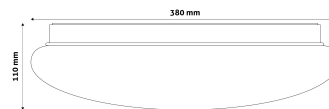

Oldalszám: 2/3

TERMÉKMÉRET

Átmérő: 380mm
Magasság: 110mm

TERMÉKDOBOZ

Vonalkód: 5999097915647
Csomagolás: 1/b 10/k 100/r
Méret: 390mm x 390mm x 118mm
Nettó súly: 562g
Bruttó súly: 835g

KARTON

Vonalkód: 5999097915654
Csomagolás: 1/b 10/k 100/r
Méret: 1 130mm x 400mm x 400mm
Nettó súly: 5,62kg
Bruttó súly: 8,35kg

RAKLAP PÉLDA

Magasság:
Szélesség: 120cm (std Euro pallet)
Mélység: 80cm (std Euro pallet)
Karton / raklap: 10karton/raklap
Karton / sor:
Nettó súly: 56,2kg
Bruttó súly: 83,5kg

TERMÉK KÉP

KÖRVONAL

Termékkód:	ACLO38CW-24W
Termék honlap:	avidelighting.hu/qr/ACLO38CW-24W
Adatlap azonosító:	AB-190518
Forgalmazó:	Bramcke Hungary Kft.
Cím:	4031 Debrecen, Kishatár utca 17.