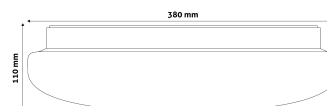

Termékkód:	ACLO38NW-S-24W
Termék honlap:	avidelighting.hu/qr/ACLO38NW-S-24W
Adatlap azonosító:	AB-190518
Forgalmazó:	Bramcke Hungary Kft.
Cím:	4031 Debrecen, Kishatár utca 17.

QR kód:

Kiállítva: 2025-01-15

Oldalszám: 2/3

TERMÉKMÉRET

Átmérő:	
Magasság:	110mm

TERMÉKDOBOZ

Vonalkód:	5999097911182
Csomagolás:	10/k 100/r
Méret:	390mm x 390mm x 118mm
Nettó súly:	562g
Bruttó súly:	835g

KARTON

Vonalkód:	5999097911199
Csomagolás:	10/k 100/r
Méret:	1 130mm x 400mm x 400mm
Nettó súly:	5,62kg
Bruttó súly:	8,35kg

RAKLAP PÉLDA

Magasság:	
Szélesség:	120cm (std Euro pallet)
Mélység:	80cm (std Euro pallet)
Karton / raklap:	10karton/raklap
Karton / sor:	
Nettó súly:	56,2kg
Bruttó súly:	83,5kg

TERMÉK KÉP

KÖRVONAL