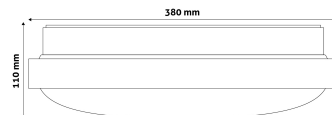

TERMÉKMÉRET

Átmérő:	380mm
Magasság:	110mm

TERMÉKDOBOZ

Vonalkód:	5999097924144
Csomagolás:	1/b 10/k 100/r
Méret:	390mm x 390mm x 118mm
Nettó súly:	562g
Bruttó súly:	835g

KARTON

Vonalkód:	5999097924151
Csomagolás:	1/b 10/k 100/r
Méret:	1 130mm x 400mm x 400mm
Nettó súly:	5,62kg
Bruttó súly:	8,35kg

RAKLAP PÉLDA

Magasság:	
Szélesség:	120cm (std Euro pallet)
Mélység:	80cm (std Euro pallet)
Karton / raklap:	10karton/raklap
Karton / sor:	
Nettó súly:	56,2kg
Bruttó súly:	83,5kg

TERMÉK KÉP

KÖRVONAL

Termékkód:	ACLO38WW-24W-ALU
Termék honlap:	avidelighting.hu/qr/ACLO38WW-24W-ALU
Adatlap azonosító:	AB-190518
Forgalmazó:	Bramcke Hungary Kft.
Cím:	4031 Debrecen, Kishatár utca 17.