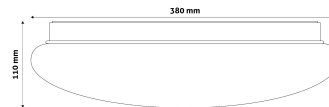

Termékkód: ACLO38WW-24W-HL-ST
Termék honlap: avidelighting.hu/qr/ACLO38WW-24W-HL-ST
Adatlap azonosító: AB-190518
Forgalmazó: Bramcke Hungary Kft.
Cím: 4031 Debrecen, Kishatár utca 17.

QR kód:

Kiállítás: 2025-01-15

Oldalszám: 2/3

TERMÉKMÉRET

Átmérő: 380mm
Magasság: 110mm

TERMÉKDOBOZ

Vonalkód: 5999097924069
Csomagolás: 1/b 10/k 100/r
Méret: 390mm x 390mm x 118mm
Nettó súly: 562g
Bruttó súly: 835g

KARTON

Vonalkód: 5999097924076
Csomagolás: 1/b 10/k 100/r
Méret: 1 130mm x 400mm x 400mm
Nettó súly: 5,62kg
Bruttó súly: 8,35kg

RAKLAP PÉLDA

Magasság:
Szélesség: 120cm (std Euro pallet)
Mélység: 80cm (std Euro pallet)
Karton / raklap: 10karton/raklap
Karton / sor:
Nettó súly: 56,2kg
Bruttó súly: 83,5kg

TERMÉK KÉP

KÖRVONAL