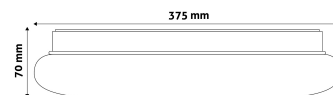

Oldalszám: 2/3

TERMÉKMÉRET

Átmérő:	375mm
Magasság:	70mm

TERMÉKDOBOZ

Vonalkód:	5999097924182
Csomagolás:	10/k 100/r
Méret:	380mm x 380mm x 70mm
Nettó súly:	485g
Bruttó súly:	740g

KARTON

Vonalkód:	5999097924199
Csomagolás:	10/k 100/r
Méret:	1 130mm x 400mm x 400mm
Nettó súly:	4,85kg
Bruttó súly:	7,4kg

RAKLAP PÉLDA

Magasság:	
Szélesség:	120cm (std Euro pallet)
Mélység:	80cm (std Euro pallet)
Karton / raklap:	10karton/raklap
Karton / sor:	
Nettó súly:	48,5kg
Bruttó súly:	74kg

TERMÉK KÉP

KÖRVONAL

Termékkód:	ACLO38WW-24W-LAR
Termék honlap:	avidelighting.hu/qr/ACLO38WW-24W-LAR
Adatlap azonosító:	AB-190518
Forgalmazó:	Bramcke Hungary Kft.
Cím:	4031 Debrecen, Kishatár utca 17.