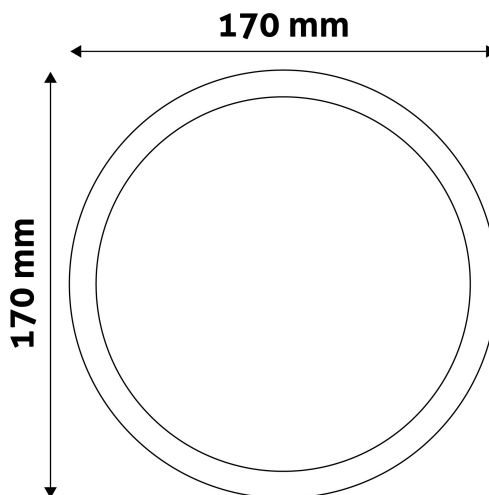

Avide LED Falra Szerelhető Kerek Mennyezeti Lámpa ALU 12W CW 6400K

Termékkód:	ACSMCW-R-12W-ALU
Termék honlap:	avidelighting.hu/qr/ACSMCW-R-12W-ALU
Adatlap azonosító:	AB-190518
Forgalmazó:	Bramcke Hungary Kft.
Cím:	4031 Debrecen, Kishatár utca 17.

QR kód:

Kiállítás: 2025-01-15

Oldalszám: 2/3

TERMÉKMÉRET

Átmérő:	170mm
Magasság:	31,5mm

TERMÉKDOBOZ

Vonalkód:	5999562281901
Csomagolás:	1/b 40/k 1080/r
Méret:	170mm x 40mm x 170mm
Nettó súly:	255g
Bruttó súly:	292,5g

KARTON

Vonalkód:	5999562281918
Csomagolás:	1/b 40/k 1080/r
Méret:	885mm x 220mm x 193mm
Nettó súly:	10,2kg
Bruttó súly:	11,7kg

RAKLAP PÉLDA

Magasság:	
Szélesség:	120cm (std Euro pallet)
Mélység:	80cm (std Euro pallet)
Karton / raklap:	27karton/raklap
Karton / sor:	
Nettó súly:	275,4kg
Bruttó súly:	315,9kg

TERMÉK KÉP

KÖRVONAL