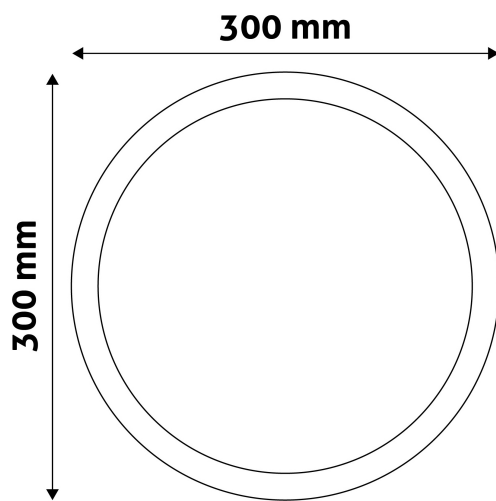

Avide LED Falra Szerelhető Kerek Mennyezeti Lámpa ALU 24W CW 6400K

Termékkód:	ACSMCW-R-24W-ALU
Termék honlap:	avidelighting.hu/qr/ACSMCW-R-24W-ALU
Adatlap azonosító:	AB-190518
Forgalmazó:	Bramcke Hungary Kft.
Cím:	4031 Debrecen, Kishatár utca 17.

QR kód:

Kiállítás: 2025-01-15

Oldalszám: 2/3

TERMÉKMÉRET

Átmérő:	300mm
Magasság:	31,5mm

TERMÉKDOBOZ

Vonalkód:	5999097913148
Csomagolás:	1/b 20/k 240/r
Méret:	303mm x 303mm x 30mm
Nettó súly:	675g
Bruttó súly:	795g

KARTON

Vonalkód:	5999097913155
Csomagolás:	1/b 20/k 240/r
Méret:	625mm x 420mm x 325mm
Nettó súly:	13,5kg
Bruttó súly:	15,9kg

RAKLAP PÉLDA

Magasság:	
Szélesség:	120cm (std Euro pallet)
Mélység:	80cm (std Euro pallet)
Karton / raklap:	12karton/raklap
Karton / sor:	
Nettó súly:	162kg
Bruttó súly:	190,8kg

TERMÉK KÉP

KÖRVONAL