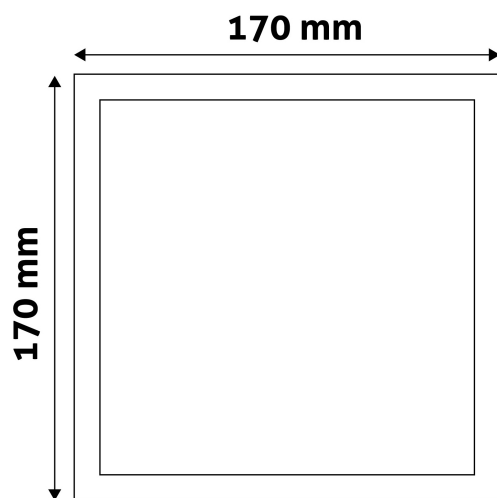

Avide LED Falra Szerelhető Négyzetes Mennyezeti Lámpa ALU 12W CW 6400K

Termékkód:	ACSMCW-S-12W-ALU
Termék honlap:	avidelighting.hu/qr/ACSMCW-S-12W-ALU
Adatlap azonosító:	AB-190518
Forgalmazó:	Bramcke Hungary Kft.
Cím:	4031 Debrecen, Kishatár utca 17.

QR kód:

Kiállítva: 2025-01-15

Oldalszám: 2/3

TERMÉKMÉRET

Szélesség:	170mm
Magasság:	31,5mm

TERMÉKDOBOZ

Vonalkód:	5999562282021
Csomagolás:	1/b 40/k 1440/r
Méret:	173mm x 37mm x 173mm
Nettó súly:	255g
Bruttó súly:	292,5g

KARTON

Vonalkód:	5999562282038
Csomagolás:	1/b 40/k 1440/r
Méret:	885mm x 220mm x 193mm
Nettó súly:	10,2kg
Bruttó súly:	11,7kg

RAKLAP PÉLDA

Magasság:	
Szélesség:	120cm (std Euro pallet)
Mélység:	80cm (std Euro pallet)
Karton / raklap:	36karton/raklap
Karton / sor:	
Nettó súly:	367,2kg
Bruttó súly:	421,2kg

TERMÉK KÉP

KÖRVONAL