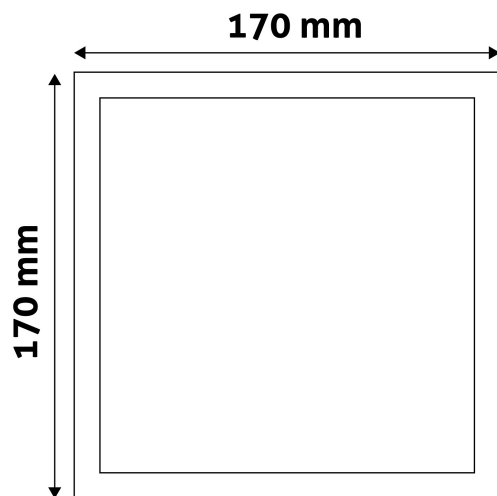

Avide LED Falra Szerelhető Négyzetes Mennyezeti Lámpa ALU 12W NW 4000K

Termékkód:	ACSMNW-S-12W-ALU
Termék honlap:	avidelighting.hu/qr/ACSMNW-S-12W-ALU
Adatlap azonosító:	AB-190518
Forgalmazó:	Bramcke Hungary Kft.
Cím:	4031 Debrecen, Kishatár utca 17.

QR kód:

Kiállítva: 2025-01-15

Oldalszám: 2/3

TERMÉKMÉRET

Szélesség:	170mm
Magasság:	31,5mm

TERMÉKDOBOZ

Vonalkód:	5999562281987
Csomagolás:	1/b 40/k 1440/r
Méret:	180mm x 45mm x 176mm
Nettó súly:	255g
Bruttó súly:	292,5g

KARTON

Vonalkód:	5999562281994
Csomagolás:	1/b 40/k 1440/r
Méret:	475mm x 390mm x 380mm
Nettó súly:	10,2kg
Bruttó súly:	11,7kg

RAKLAP PÉLDA

Magasság:	
Szélesség:	120cm (std Euro pallet)
Mélység:	80cm (std Euro pallet)
Karton / raklap:	36karton/raklap
Karton / sor:	
Nettó súly:	367,2kg
Bruttó súly:	421,2kg

TERMÉK KÉP

KÖRVONAL