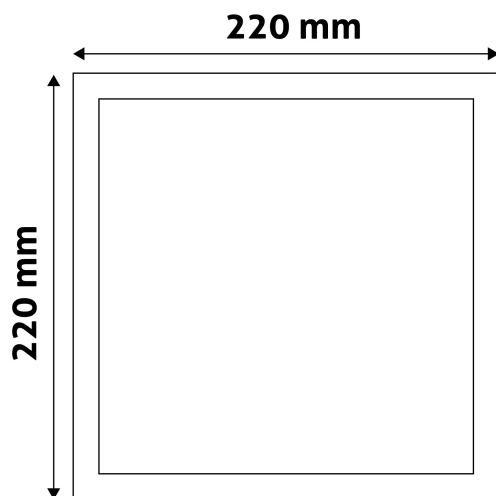

Avide LED Falra Szerelhető Négyzetes Mennyezeti Lámpa ALU 18W NW 4000K

Termékkód:	ACSMNW-S-18W-ALU
Termék honlap:	avidelighting.hu/qr/ACSMNW-S-18W-ALU
Adatlap azonosító:	AB-190518
Forgalmazó:	Bramcke Hungary Kft.
Cím:	4031 Debrecen, Kishatár utca 17.

QR kód:

Kiállítva: 2025-01-15

Oldalszám: 2/3

TERMÉKMÉRET

Szélesség:	219mm
Magasság:	31,5mm

TERMÉKDOBOZ

Vonalkód:	5999562280997
Csomagolás:	1/b 30/k 480/r
Méret:	225mm x 39mm x 225mm
Nettó súly:	370g
Bruttó súly:	431g

KARTON

Vonalkód:	5999562281000
Csomagolás:	1/b 30/k 480/r
Méret:	690mm x 420mm x 250mm
Nettó súly:	11,1kg
Bruttó súly:	12,93kg

RAKLAP PÉLDA

Magasság:	
Szélesség:	120cm (std Euro pallet)
Mélység:	80cm (std Euro pallet)
Karton / raklap:	16karton/raklap
Karton / sor:	
Nettó súly:	177,6kg
Bruttó súly:	206,88kg

TERMÉK KÉP

KÖRVONAL