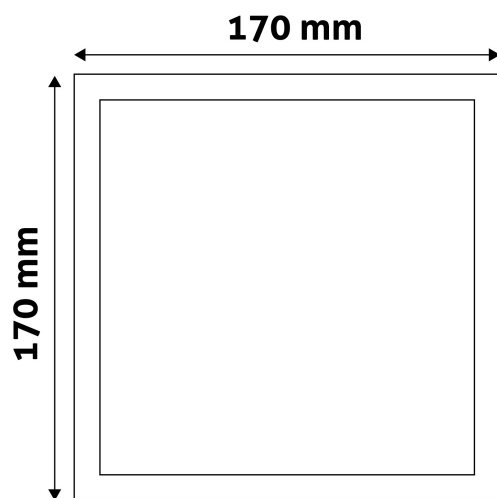

Avide LED Falra Szerelhető Négyzetes Mennyezeti Lámpa ALU 12W WW 3000K

Termékkód:	ACSMWW-S-12W-ALU
Termék honlap:	avidelighting.hu/qr/ACSMWW-S-12W-ALU
Adatlap azonosító:	AB-190518
Forgalmazó:	Bramcke Hungary Kft.
Cím:	4031 Debrecen, Kishatár utca 17.

QR kód:

Kiállítva: 2025-01-15

Oldalszám: 2/3

TERMÉKMÉRET

Szélesség:	170mm
Magasság:	31,5mm

TERMÉKDOBOZ

Vonalkód:	5999562282007
Csomagolás:	1/b 40/k 1440/r
Méret:	173mm x 39mm x 175mm
Nettó súly:	255g
Bruttó súly:	292,5g

KARTON

Vonalkód:	5999562282014
Csomagolás:	1/b 40/k 1440/r
Méret:	885mm x 220mm x 193mm
Nettó súly:	10,2kg
Bruttó súly:	11,7kg

RAKLAP PÉLDA

Magasság:	
Szélesség:	120cm (std Euro pallet)
Mélység:	80cm (std Euro pallet)
Karton / raklap:	36karton/raklap
Karton / sor:	
Nettó súly:	367,2kg
Bruttó súly:	421,2kg

TERMÉK KÉP

KÖRVONAL