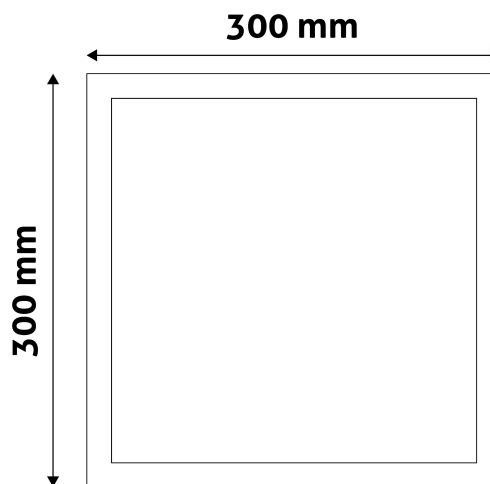

Avide LED Falra Szerelhető Négyzetes Mennyezeti Lámpa ALU 24W WW 3000K

Termékkód:	ACSMWW-S-24W-ALU
Termék honlap:	avidelighting.hu/qr/ACSMWW-S-24W-ALU
Adatlap azonosító:	AB-190518
Forgalmazó:	Bramcke Hungary Kft.
Cím:	4031 Debrecen, Kishatár utca 17.

QR kód:

Kiállítás: 2025-01-15

Oldalszám: 2/3

TERMÉKMÉRET

Szélesség:	300mm
Magasság:	31,5mm

TERMÉKDOBOZ

Vonalkód:	5999097908885
Csomagolás:	1/b 20/k 240/r
Méret:	300mm x 39mm x 300mm
Nettó súly:	675g
Bruttó súly:	795g

KARTON

Vonalkód:	5999097908892
Csomagolás:	1/b 20/k 240/r
Méret:	625mm x 420mm x 325mm
Nettó súly:	13,5kg
Bruttó súly:	15,9kg

RAKLAP PÉLDA

Magasság:	
Szélesség:	120cm (std Euro pallet)
Mélység:	80cm (std Euro pallet)
Karton / raklap:	12karton/raklap
Karton / sor:	
Nettó súly:	162kg
Bruttó súly:	190,8kg

TERMÉK KÉP

KÖRVONAL