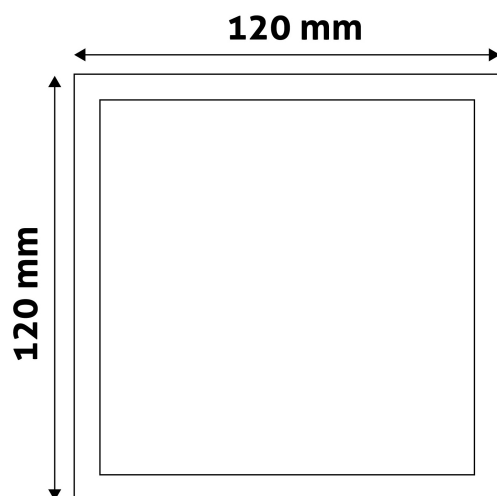

Avide LED Falra Szerelhető Négyzetes Mennyezeti Lámpa ALU 6W WW 3000K

Termékkód:	ACSMWW-S-6W-ALU
Termék honlap:	avidelighting.hu/qr/ACSMWW-S-6W-ALU
Adatlap azonosító:	AB-190518
Forgalmazó:	Bramcke Hungary Kft.
Cím:	4031 Debrecen, Kishatár utca 17.

QR kód:

Kiállítva: 2025-01-15

Oldalszám: 2/3

TERMÉKMÉRET

Szélesség:	120mm
Magasság:	31,5mm

TERMÉKDOBOZ

Vonalkód:	5999097912424
Csomagolás:	1/b 50/k 1600/r
Méret:	125mm x 39mm x 125mm
Nettó súly:	138g
Bruttó súly:	148g

KARTON

Vonalkód:	5999097912431
Csomagolás:	1/b 50/k 1600/r
Méret:	645mm x 220mm x 270mm
Nettó súly:	6,9kg
Bruttó súly:	7,4kg

RAKLAP PÉLDA

Magasság:	
Szélesség:	120cm (std Euro pallet)
Mélység:	80cm (std Euro pallet)
Karton / raklap:	32karton/raklap
Karton / sor:	
Nettó súly:	220,8kg
Bruttó súly:	236,8kg

TERMÉK KÉP

KÖRVONAL