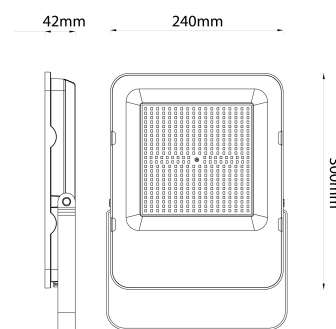

Avide LED Reflektor Ipari SMD 150W NW 4000K 160lm/W

Termékkód:	AILFLNW-150W
Termék honlap:	
Adatlap azonosító:	AB-190518
Forgalmazó:	Bramcke Hungary Kft.
Cím:	4031 Debrecen, Kishatár utca 17.

QR kód:

Kiállítva: 2025-01-15

Oldalszám: 2/3

TERMÉKMÉRET

Szélesség:	240mm
Magasság:	300mm
Mélység:	42mm

TERMÉKDOBOZ

Vonalkód:	5999097954622
Csomagolás:	1/b 6/k 288/r
Méret:	
Nettó súly:	2 219,6g
Bruttó súly:	2 293g

KARTON

Vonalkód:	5999097954639
Csomagolás:	1/b 6/k 288/r
Méret:	
Nettó súly:	13,317744kg
Bruttó súly:	13,758kg

RAKLAP PÉLDA

Magasság:	
Szélesség:	120cm (std Euro pallet)
Mélység:	80cm (std Euro pallet)
Karton / raklap:	48karton/raklap
Karton / sor:	
Nettó súly:	639,251712kg
Bruttó súly:	660,384kg

TERMÉK KÉP

KÖRVONAL