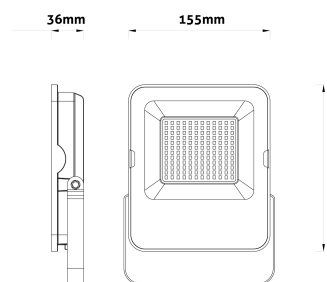

Avide LED Reflektor Ipari SMD 50W NW 4000K 160lm/W

Termékkód:	AILFLNW-50W
Termék honlap:	
Adatlap azonosító:	AB-190518
Forgalmazó:	Bramcke Hungary Kft.
Cím:	4031 Debrecen, Kishatár utca 17.

QR kód:

Kiállítva: 2025-01-15

Oldalszám: 2/3

TERMÉKMÉRET

Szélesség:	155mm
Magasság:	182mm
Mélység:	36mm

TERMÉKDOBOZ

Vonalkód:	5999097954585
Csomagolás:	1/b 20/k 640/r
Méret:	
Nettó súly:	619,5g
Bruttó súly:	640g

KARTON

Vonalkód:	5999097954592
Csomagolás:	1/b 20/k 640/r
Méret:	
Nettó súly:	12,3904kg
Bruttó súly:	12,8kg

RAKLAP PÉLDA

Magasság:	
Szélesség:	120cm (std Euro pallet)
Mélység:	80cm (std Euro pallet)
Karton / raklap:	32karton/raklap
Karton / sor:	
Nettó súly:	396,4928kg
Bruttó súly:	409,6kg

TERMÉK KÉP

KÖRVONAL