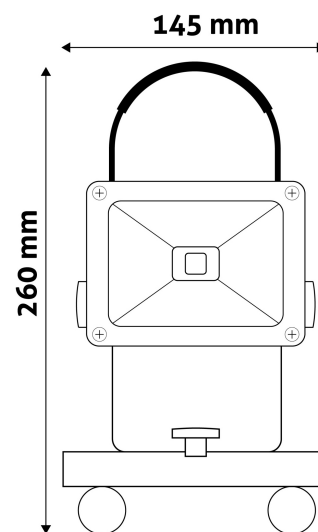

Avide LED Reflektor Akkumulátoros 10W NW 4000K

Termékkód:	ABRFLNW-10W
Termék honlap:	avidelighting.hu/qr/ABRFLNW-10W
Adatlap azonosító:	AB-190518
Forgalmazó:	Bramcke Hungary Kft.
Cím:	4031 Debrecen, Kishatár utca 17.

QR kód:

Kiállítás: 2025-01-15

Oldalszám: 2/3

TERMÉKMÉRET

Szélesség:	145mm
Magasság:	260mm
Mélység:	160mm

TERMÉKDOBOZ

Vonalkód:	5999097907086
Csomagolás:	1/b 20/k 360/r
Méret:	150mm x 120mm x 170mm
Nettó súly:	485,9g
Bruttó súly:	502g

KARTON

Vonalkód:	5999097907093
Csomagolás:	1/b 20/k 360/r
Méret:	620mm x 315mm x 360mm
Nettó súly:	9,71872kg
Bruttó súly:	10,04kg

RAKLAP PÉLDA

Magasság:	
Szélesség:	120cm (std Euro pallet)
Mélység:	80cm (std Euro pallet)
Karton / raklap:	18karton/raklap
Karton / sor:	4db
Nettó súly:	174,93696kg
Bruttó súly:	180,72kg

TERMÉK KÉP

KÖRVONAL