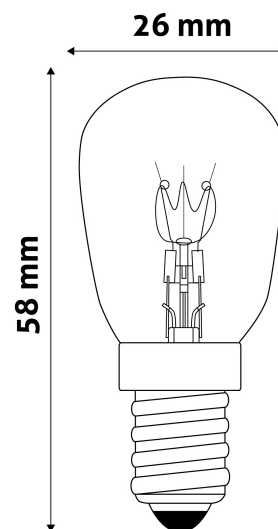

Avide Hűtőizzó 25W E14 WW 3000K

Termékkód:	ARAC14WW-25W
Termék honlap:	avidelighting.hu/qr/ARAC14WW-25W
Adatlap azonosító:	AB-190518
Forgalmazó:	Bramcke Hungary Kft.
Cím:	4031 Debrecen, Kishatár utca 17.

QR kód:

Kiállítás: 2025-01-15

Oldalszám: 2/3

TERMÉKMÉRET

Átmérő:	26mm
Magasság:	58mm

TERMÉKDOBOZ

Vonalkód:	5999562284032
Csomagolás:	1/b 10/d 1000/k 42000/r
Méret:	22mm x 80mm x 22mm
Nettó súly:	6g
Bruttó súly:	8,7g

KARTON

Vonalkód:	5999562284056
Csomagolás:	1/b 10/d 1000/k 42000/r
Méret:	590mm x 275mm x 260mm
Nettó súly:	6kg
Bruttó súly:	8,7kg

RAKLAP PÉLDA

Magasság:	
Szélesség:	120cm (std Euro pallet)
Mélység:	80cm (std Euro pallet)
Karton / raklap:	42karton/raklap
Karton / sor:	
Nettó súly:	252kg
Bruttó súly:	365,4kg

TERMÉK KÉP

KÖRVONAL