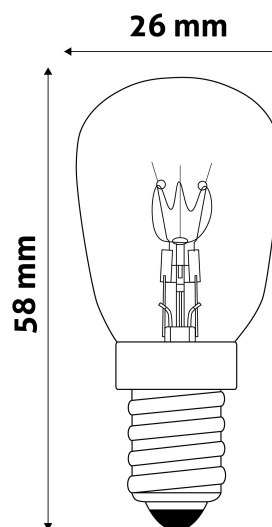

Avide Sütőizzó 300°C izzó 15W E14 WW 3000K

Termékkód:	ARAH14WW-15W
Termék honlap:	avidelighting.hu/qr/ARAH14WW-15W
Adatlap azonosító:	AB-190518
Forgalmazó:	Bramcke Hungary Kft.
Cím:	4031 Debrecen, Kishatár utca 17.

QR kód:

Kiállítás: 2025-01-15

Oldalszám: 2/3

TERMÉKMÉRET

Átmérő:	26mm
Magasság:	58mm

TERMÉKDOBOZ

Vonalkód:	5999097917085
Csomagolás:	1/b 10/d 1000/k 42000/r
Méret:	23mm x 81mm x 23mm
Nettó súly:	6g
Bruttó súly:	8,7g

KARTON

Vonalkód:	5999097917092
Csomagolás:	1/b 10/d 1000/k 42000/r
Méret:	590mm x 275mm x 260mm
Nettó súly:	6kg
Bruttó súly:	8,7kg

RAKLAP PÉLDA

Magasság:	
Szélesség:	120cm (std Euro pallet)
Mélység:	80cm (std Euro pallet)
Karton / raklap:	42karton/raklap
Karton / sor:	
Nettó súly:	252kg
Bruttó súly:	365,4kg

TERMÉK KÉP

KÖRVONAL