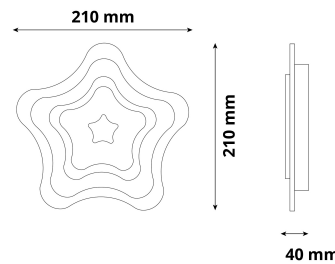

Oldalszám: 2/3

TERMÉKMÉRET

Átmérő:	210mm
Magasság:	210mm

TERMÉKDOBOZ

Vonalkód:	5999097929521
Csomagolás:	1/b 10/k
Méret:	255mm x 250mm x 56mm
Nettó súly:	335g
Bruttó súly:	420g

KARTON

Vonalkód:	5999097929538
Csomagolás:	1/b 10/k
Méret:	520mm x 300mm x 270mm
Nettó súly:	3,35kg
Bruttó súly:	4,2kg

RAKLAP PÉLDA

Magasság:	
Szélesség:	120cm (std Euro pallet)
Mélység:	80cm (std Euro pallet)
Karton / raklap:	0karton/raklap
Karton / sor:	
Nettó súly:	0,335kg
Bruttó súly:	0,42kg

TERMÉK KÉP

KÖRVONAL

Termékkód:	AWDO3S-25W-SHRM
Termék honlap:	avidelighting.hu/qr/AWDO3S-25W-SHRM
Adatlap azonosító:	AB-190518
Forgalmazó:	Bramcke Hungary Kft.
Cím:	4031 Debrecen, Kishatár utca 17.