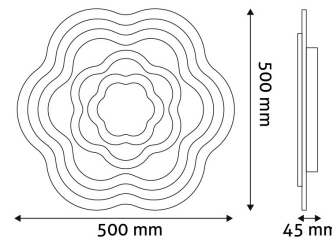

Termékkód:	ADO3S-98W-RS-2.4G
Termék honlap:	avidelighting.hu/qr/ADO3S-98W-RS-2.4G
Adatlap azonosító:	AB-190518
Forgalmazó:	Bramcke Hungary Kft.
Cím:	4031 Debrecen, Kishatár utca 17.

QR kód:

Kiállítás: 2025-01-15

Oldalszám: 2/3

TERMÉKMÉRET

Átmérő:	500mm
Magasság:	500mm

TERMÉKDOBOZ

Vonalkód:	5999097923802
Csomagolás:	1/b 5/k 60/r
Méret:	560mm x 540mm x 75mm
Nettó súly:	2 506g
Bruttó súly:	3 100g

KARTON

Vonalkód:	5999097923819
Csomagolás:	1/b 5/k 60/r
Méret:	580mm x 400mm x 560mm
Nettó súly:	12,53kg
Bruttó súly:	15,5kg

RAKLAP PÉLDA

Magasság:	
Szélesség:	120cm (std Euro pallet)
Mélység:	80cm (std Euro pallet)
Karton / raklap:	12karton/raklap
Karton / sor:	
Nettó súly:	150,36kg
Bruttó súly:	186kg

TERMÉK KÉP

KÖRVONAL