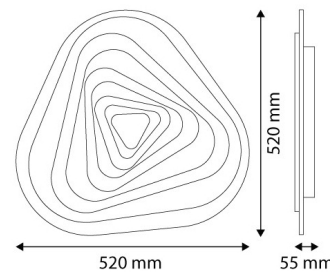

Átmérő: 520mm
Magasság: 520mm

TERMÉKDOBOZ

Vonalkód: 5999097944289
Csomagolás: 1/b 5/k 40/r
Méret: 520mm x 570mm x 75mm
Nettó súly: 2 526g
Bruttó súly: 3 120g

KARTON

Vonalkód: 5999097944296
Csomagolás: 1/b 5/k 40/r
Méret: 590mm x 400mm x 570mm
Nettó súly: 12,63kg
Bruttó súly: 15,6kg

RAKLAP PÉLDA

Magasság:
Szélesség: 120cm (std Euro pallet)
Mélység: 80cm (std Euro pallet)
Karton / raklap: 8karton/raklap
Karton / sor:
Nettó súly: 101,04kg
Bruttó súly: 124,8kg

TERMÉK KÉP

KÖRVONAL

Termékkód:	ADO3S-YV-2.4G	QR kód:	
Termék honlap:		Kiállítás:	2025-01-15
Adatlap azonosító:	AB-190518	Oldalszám:	3/3
Forgalmazó:	Bramcke Hungary Kft.		
Cím:	4031 Debrecen, Kishatár utca 17.		