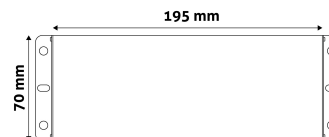

Avide LED Szalag 12V 100W IP67 Slim Tápegység

Termékkód:	ABLSPS12V-100W-IP67-S
Termék honlap:	avidelighting.hu/qr/ABLSPS12V-100W-IP67-S
Adatlap azonosító:	AB-190518
Forgalmazó:	Bramcke Hungary Kft.
Cím:	4031 Debrecen, Kishatár utca 17.

QR kód:

Kiállítás: 2025-01-15

Oldalszám: 2/3

TERMÉKMÉRET

Magasság:	45mm
Szélesség:	70mm
Hosszúság:	

TERMÉKDOBOZ

Vonalkód:	5999097914985
Csomagolás:	1/b 20/k
Méret:	260mm x 90mm x 57mm
Nettó súly:	152g
Bruttó súly:	200g

KARTON

Vonalkód:	5999097914992
Csomagolás:	1/b 20/k
Méret:	430mm x 250mm x 340mm
Nettó súly:	3,04kg
Bruttó súly:	4kg

RAKLAP PÉLDA

Magasság:	
Szélesség:	120cm (std Euro pallet)
Mélység:	80cm (std Euro pallet)
Karton / raklap:	0karton/raklap
Karton / sor:	
Nettó súly:	0,152kg
Bruttó súly:	0,2kg

TERMÉK KÉP

KÖRVONAL