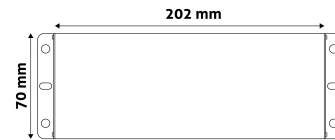

Avide LED Szalag 12V 150W IP67 Slim Tápegység

Termékkód:	ABLSPS12V-150W-IP67-S
Termék honlap:	avidelighting.hu/qr/ABLSPS12V-150W-IP67-S
Adatlap azonosító:	AB-190518
Forgalmazó:	Bramcke Hungary Kft.
Cím:	4031 Debrecen, Kishatár utca 17.

QR kód:

Kiállítva: 2025-01-15

Oldalszám: 2/3

TERMÉKMÉRET

Magasság:	45mm
Szélesség:	70mm
Hosszúság:	

TERMÉKDOBOZ

Vonalkód:	5999097915005
Csomagolás:	1/b 20/k
Méret:	256mm x 88mm x 57mm
Nettó súly:	175g
Bruttó súly:	230g

KARTON

Vonalkód:	5999097915012
Csomagolás:	1/b 20/k
Méret:	360mm x 270mm x 310mm
Nettó súly:	3,5kg
Bruttó súly:	4,6kg

RAKLAP PÉLDA

Magasság:	
Szélesség:	120cm (std Euro pallet)
Mélység:	80cm (std Euro pallet)
Karton / raklap:	0karton/raklap
Karton / sor:	
Nettó súly:	0,175kg
Bruttó súly:	0,23kg

TERMÉK KÉP

KÖRVONAL