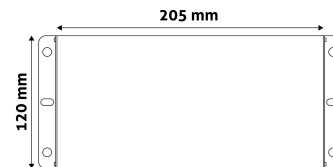

Avide LED Szalag 12V 250W IP67 Slim Tápegység

Termékkód:	ABLSPS12V-250W-IP67-S
Termék honlap:	avidelighting.hu/qr/ABLSPS12V-250W-IP67-S
Adatlap azonosító:	AB-190518
Forgalmazó:	Bramcke Hungary Kft.
Cím:	4031 Debrecen, Kishatár utca 17.

QR kód:

Kiállítás: 2025-01-15

Oldalszám: 2/3

TERMÉKMÉRET

Magasság:	55mm
Szélesség:	120mm
Hosszúság:	

TERMÉKDOBOZ

Vonalkód:	5999097915043
Csomagolás:	1/b 7/k
Méret:	242mm x 136mm x 72mm
Nettó súly:	175g
Bruttó súly:	225g

KARTON

Vonalkód:	5999097915050
Csomagolás:	1/b 7/k
Méret:	360mm x 270mm x 310mm
Nettó súly:	1,225kg
Bruttó súly:	1,575kg

RAKLAP PÉLDA

Magasság:	
Szélesség:	120cm (std Euro pallet)
Mélység:	80cm (std Euro pallet)
Karton / raklap:	0karton/raklap
Karton / sor:	
Nettó súly:	0,175kg
Bruttó súly:	0,225kg

TERMÉK KÉP

KÖRVONAL