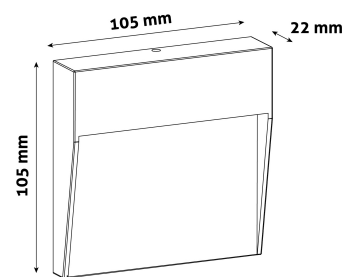

Avide kültéri lépcső lámpa Kano LED 3W NW IP54 105mm

Termékkód:	AOLS3WLED-KAS
Termék honlap:	avidelighting.hu/qr/AOLS3WLED-KAS
Adatlap azonosító:	AB-190518
Forgalmazó:	Bramcke Hungary Kft.
Cím:	4031 Debrecen, Kishatár utca 17.

QR kód:

Kiállítás: 2025-01-15

Oldalszám: 2/3

TERMÉKMÉRET

Szélesség:	105mm
Magasság:	105mm
Mélység:	

TERMÉKDOBOZ

Vonalkód:	5999097928845
Csomagolás:	1/b 40/k 2520/r
Méret:	
Nettó súly:	250g
Bruttó súly:	275g

KARTON

Vonalkód:	5999097928852
Csomagolás:	1/b 40/k 2520/r
Méret:	370mm x 250mm x 250mm
Nettó súly:	10kg
Bruttó súly:	11kg

RAKLAP PÉLDA

Magasság:	
Szélesség:	120cm (std Euro pallet)
Mélység:	80cm (std Euro pallet)
Karton / raklap:	63karton/raklap
Karton / sor:	
Nettó súly:	630kg
Bruttó súly:	693kg

TERMÉK KÉP

KÖRVONAL