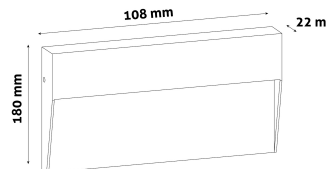

Avide kültéri lépcső lámpa Kano LED 6W NW IP54 180mm

Termékkód:	AOLS6WLED-KAL
Termék honlap:	avidelighting.hu/qr/AOLS6WLED-KAL
Adatlap azonosító:	AB-190518
Forgalmazó:	Bramcke Hungary Kft.
Cím:	4031 Debrecen, Kishatár utca 17.

QR kód:

Kiállítás: 2025-01-15

Oldalszám: 2/3

TERMÉKMÉRET

Szélesség:	180mm
Magasság:	108mm
Mélység:	

TERMÉKDOBOZ

Vonalkód:	5999097928883
Csomagolás:	1/b 20/k 1200/r
Méret:	
Nettó súly:	400g
Bruttó súly:	450g

KARTON

Vonalkód:	5999097928890
Csomagolás:	1/b 20/k 1200/r
Méret:	450mm x 195mm x 250mm
Nettó súly:	8kg
Bruttó súly:	9kg

RAKLAP PÉLDA

Magasság:	
Szélesség:	120cm (std Euro pallet)
Mélység:	80cm (std Euro pallet)
Karton / raklap:	60karton/raklap
Karton / sor:	
Nettó súly:	480kg
Bruttó súly:	540kg

TERMÉK KÉP

KÖRVONAL